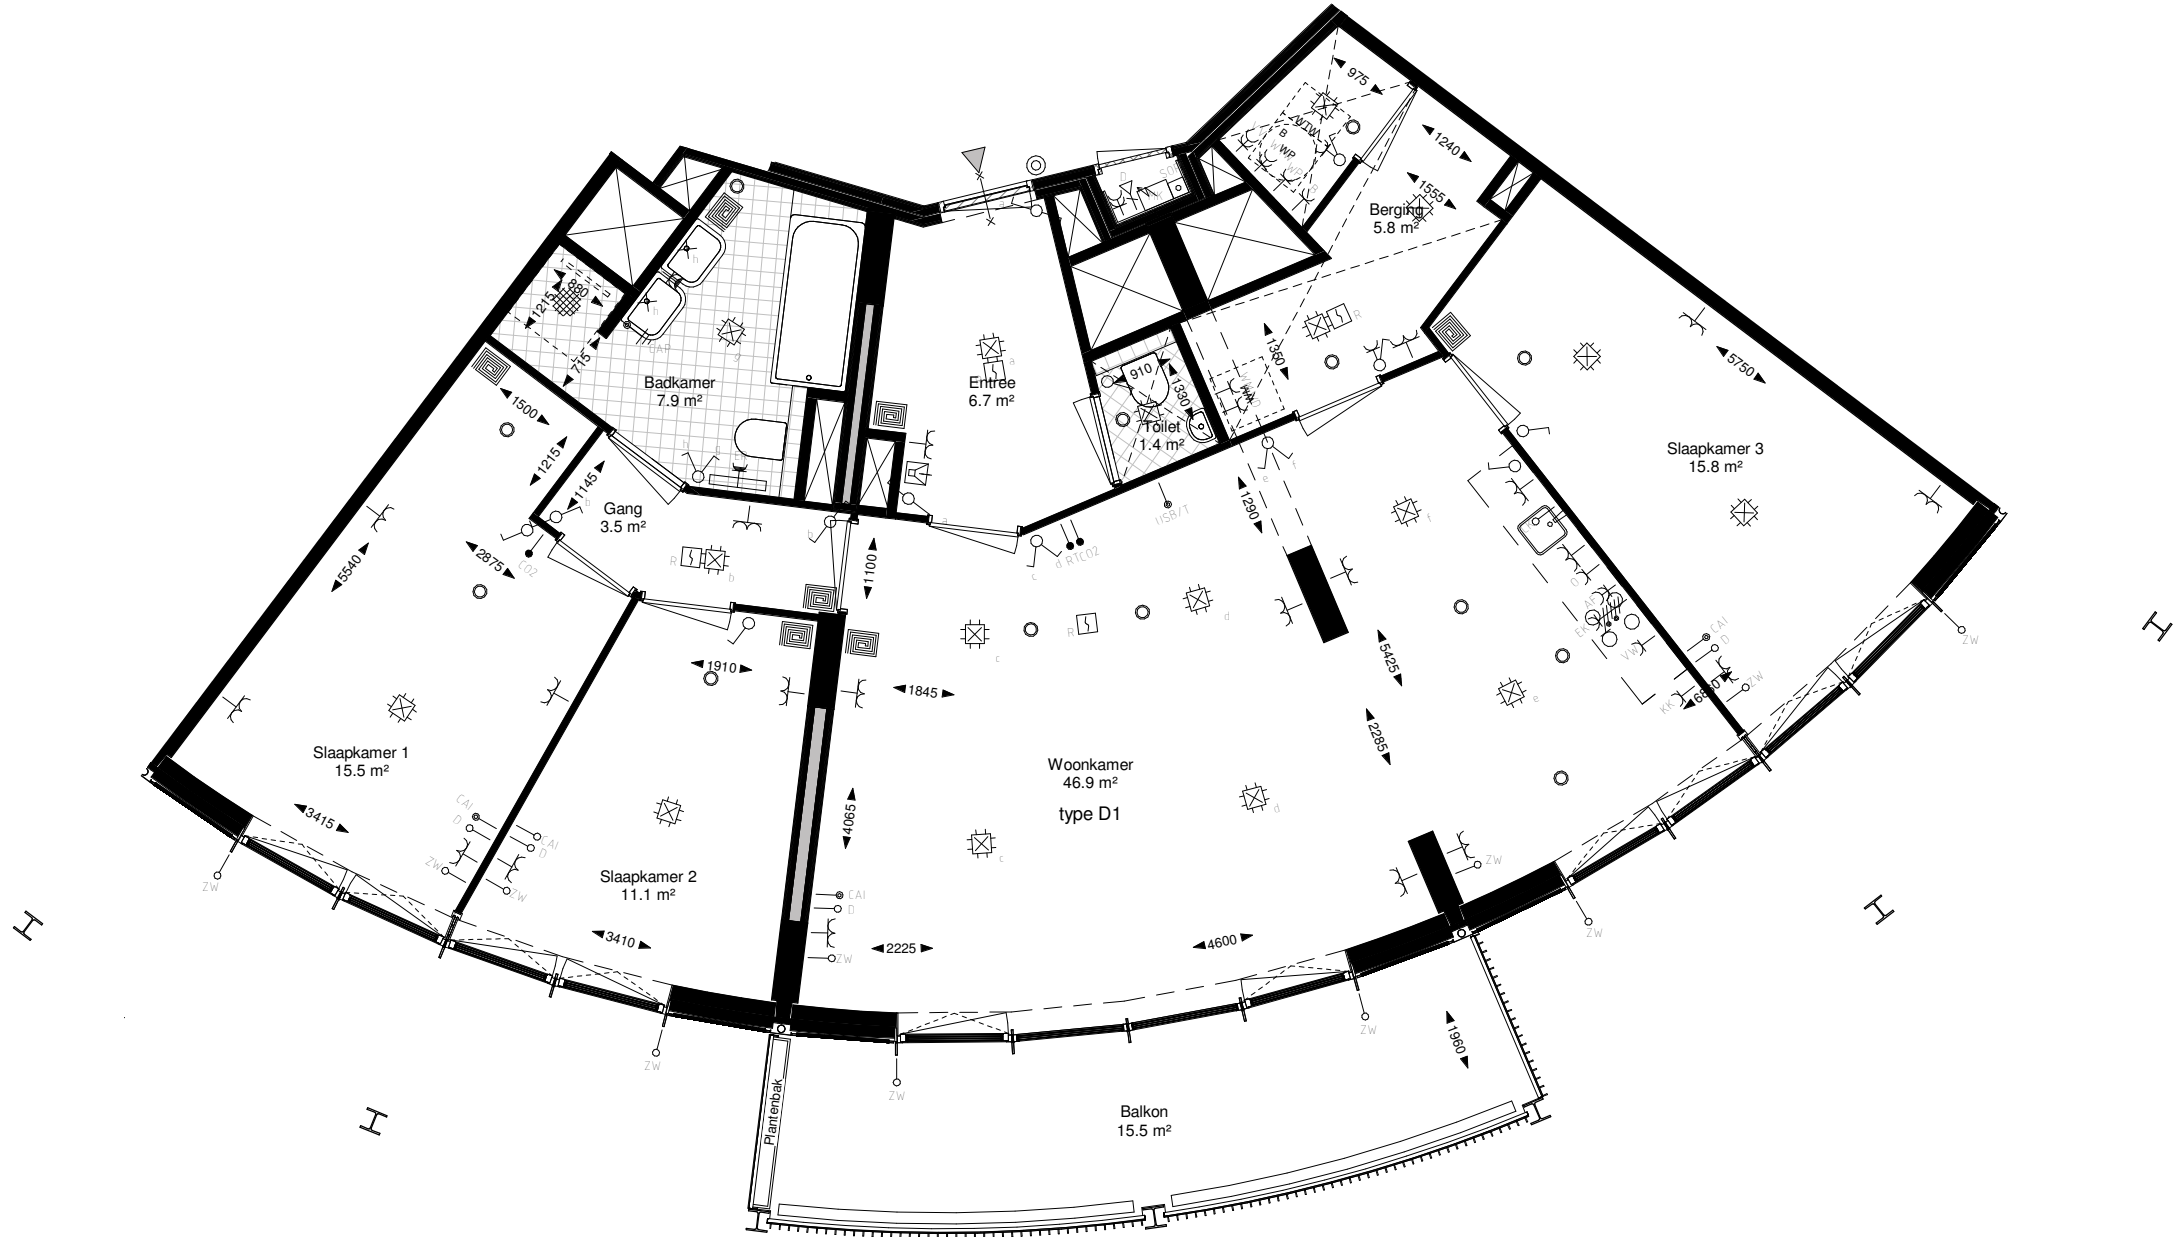

Verdieping Bouwnummer

A
08 achtste verdieping 153

scale: 1 : 80